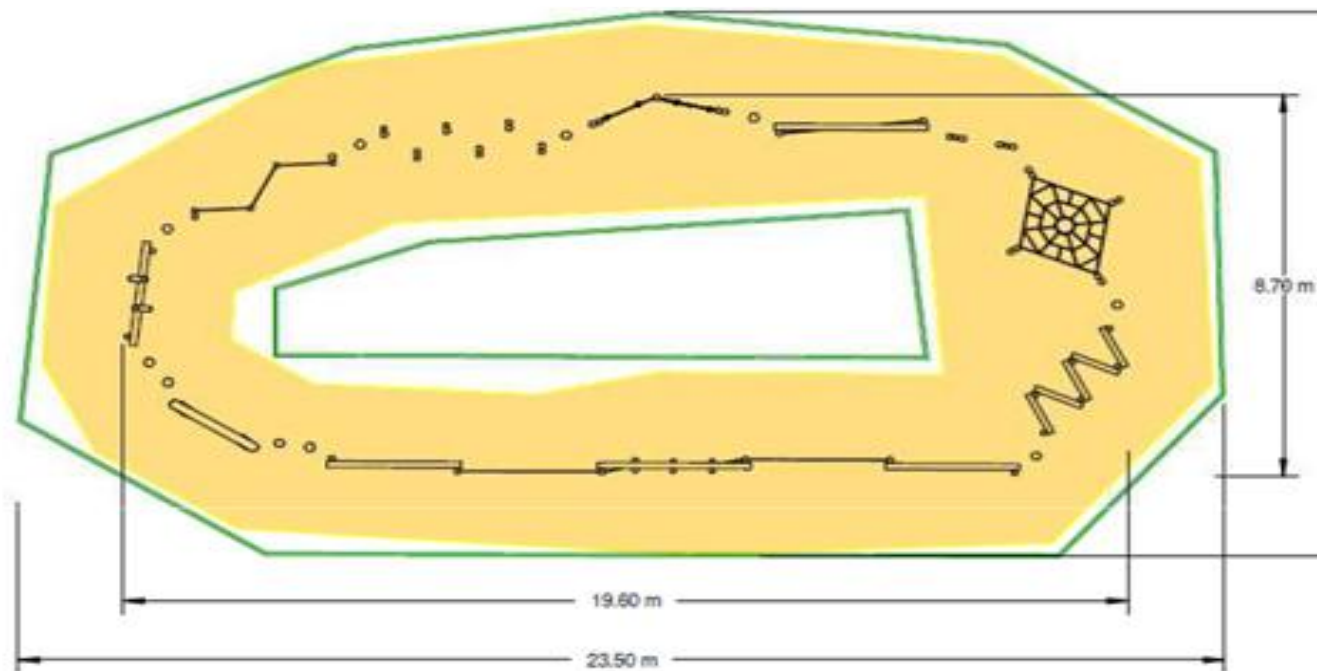

# PARCOURS D'AVENTURE 1

Pour les 3 - 14 ans

**AGILITE**

Zig-Zag stepper

Poutres

Piste de tram

**BALANCE**

Balancement des pas

Promenade de cordes

Poutres

**COORDINATION**

Planche de tremblement

Poutres inclinées

**DEVELOPPEMENT**

**DE FORCE**

- ✓ Zig-Zag stepper
- ✓ Poutres
- ✓ Piste de tram
- ✓ Balancement des pas
- ✓ Promenade de cordes
- ✓ Poutres
- ✓ Planche de tremblement
- ✓ Poutres inclinées

## DIMENSIONS DES EQUIPEMENTS

|          |          |
|----------|----------|
| LONGUEUR | 19.60 ml |
| LARGUEUR | 8.70 ml  |
| HAUTEUR  | 2.50 ml  |

## ZONE REQUISE

|          |                       |
|----------|-----------------------|
| LONGUEUR | 23.50 ml              |
| LARGUEUR | 12.50 ml              |
| HAUTEUR  | 3.70 ml               |
| EMPRISE  | 180.56 m <sup>2</sup> |