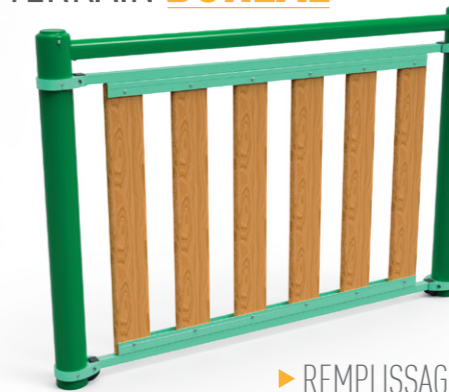

TERRAIN BORÉAL

REEMPLISSAGE PANNEAUX EN BOIS OU PVC RECYCLÉ