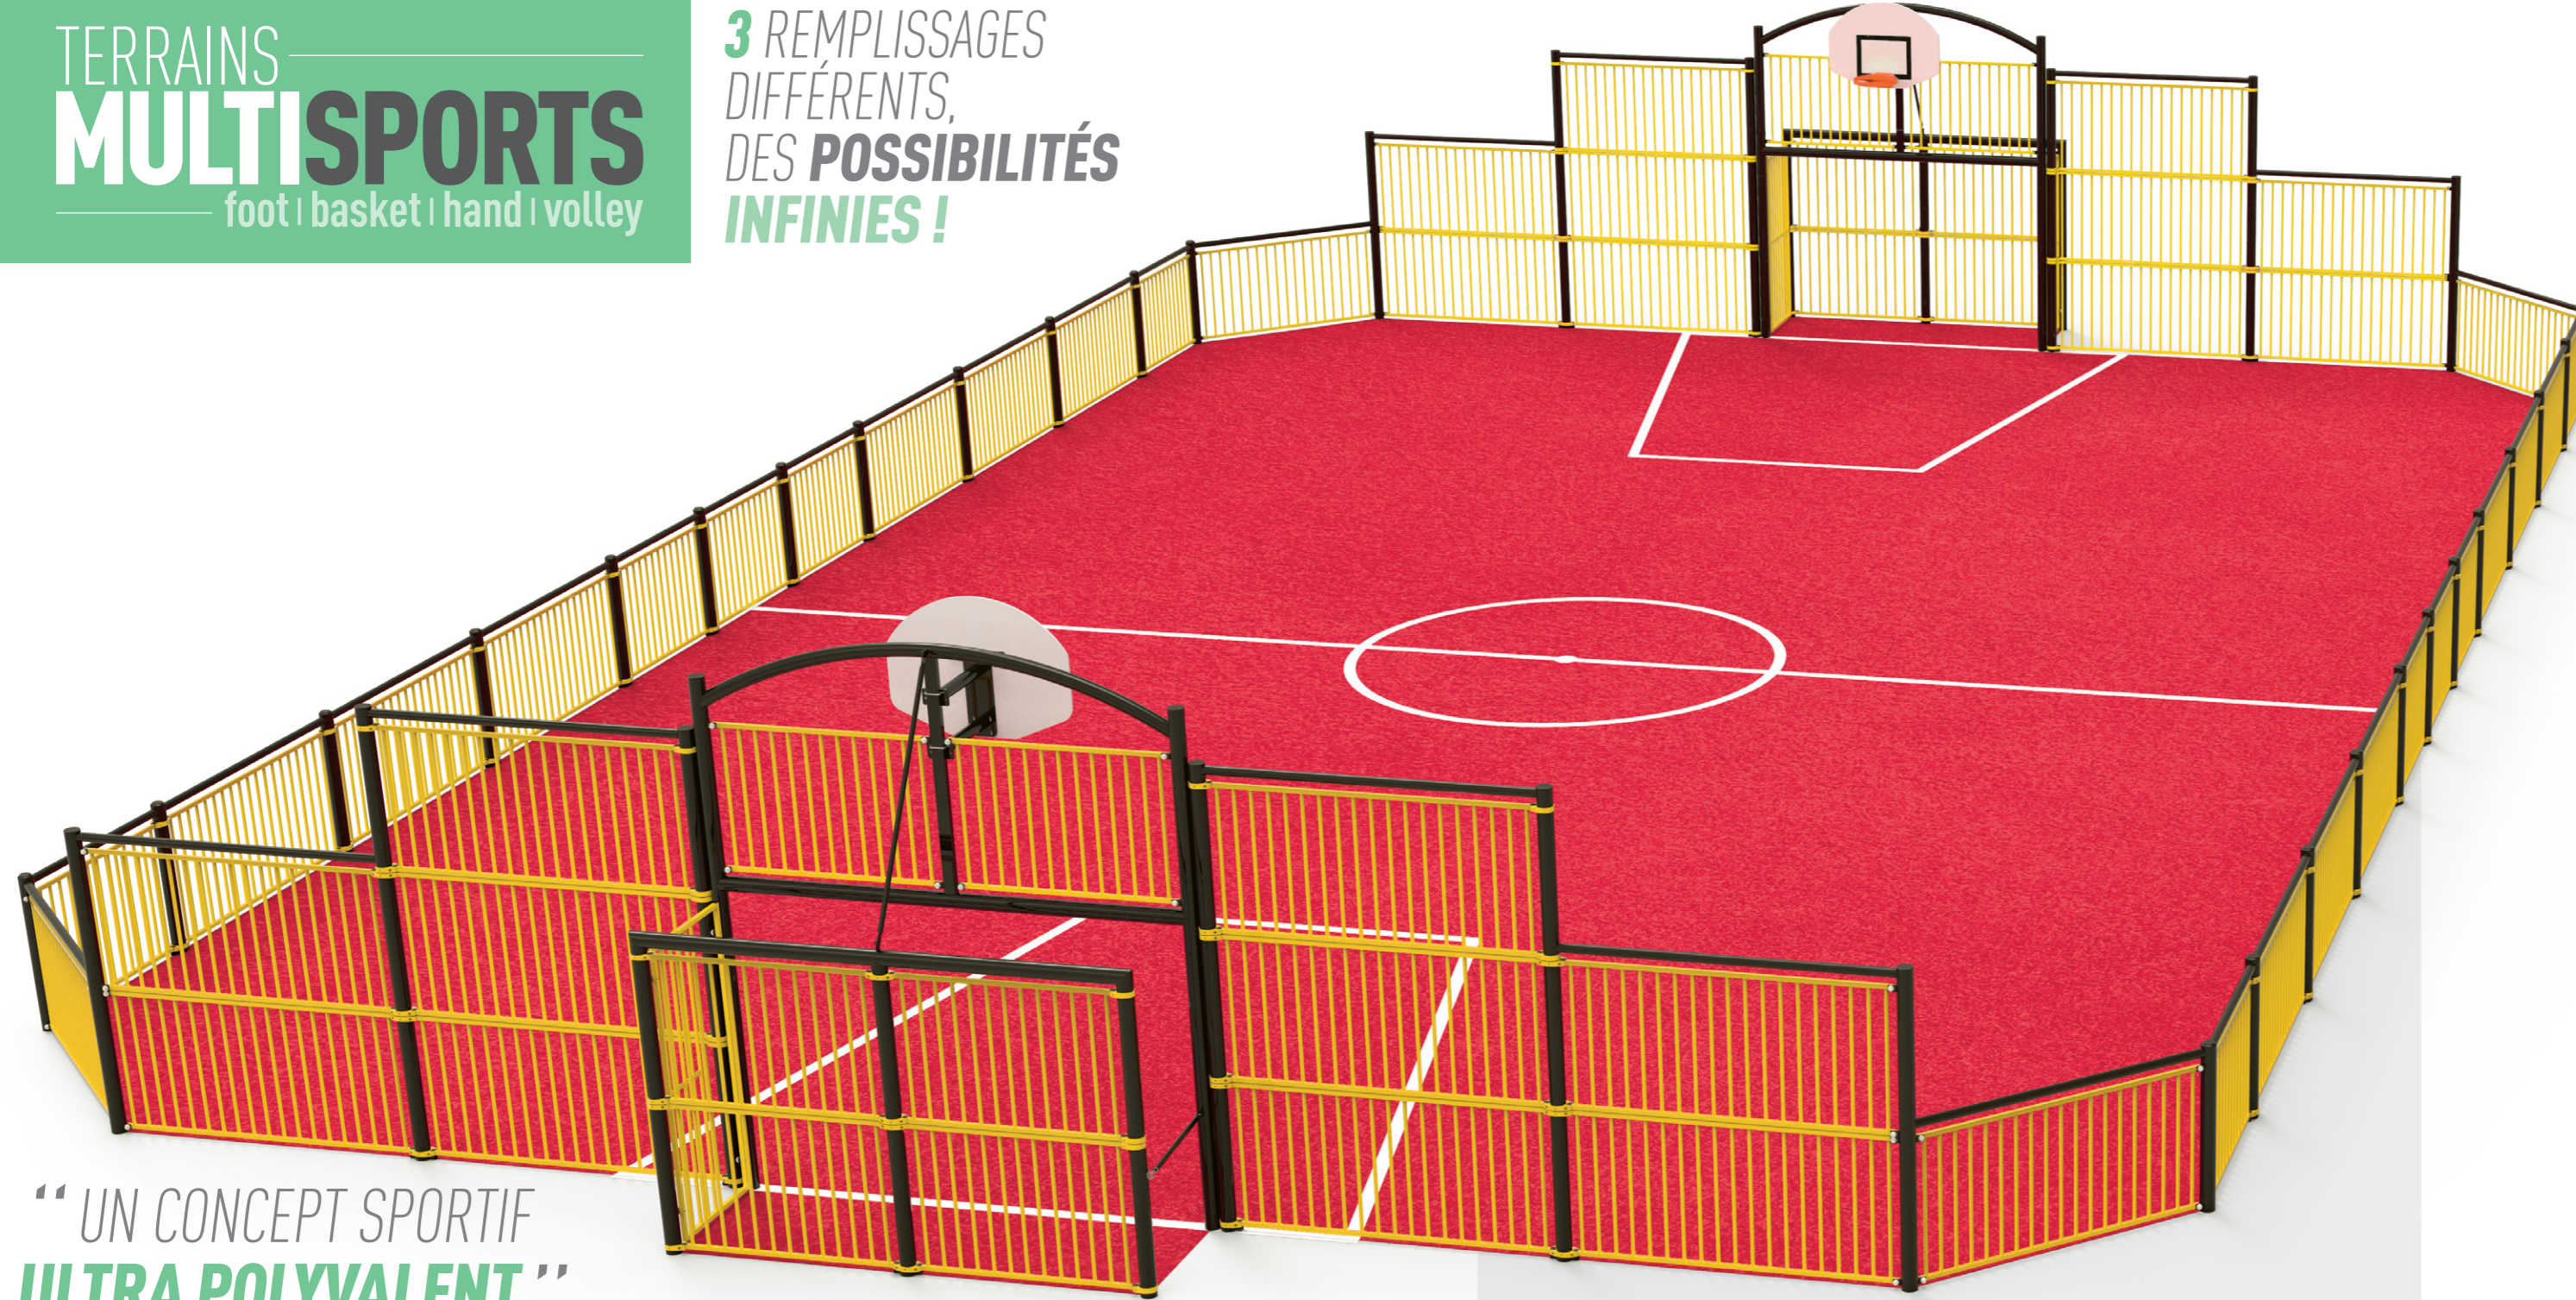

TERRAINS

MULTISPORTS

foot | basket | hand | volley

METALUPLAST
SPORTS EQUIPMENT MANUFACTURER

A photograph of two young women in sports uniforms celebrating on a field. The woman in the foreground is smiling broadly, her arms raised in a celebratory gesture. She is wearing a dark blue jersey with white and orange accents. The woman behind her is also smiling and has her arms around the first woman. The background is a warm, golden sunset, creating a soft, hazy atmosphere. The overall mood is joyful and energetic.

“ UN CONCEPT SPORTIF ULTRA POLYVALENT ”

Les Metalu +

- Sur-mesure : nombreuses possibilités
- Résistance : poteaux Ø 102 mm
- Grand choix d'options et de couleurs

MAÎTRISE TECHNIQUE ET LOGISTIQUE

Notre équipe commerciale et notre bureau d'étude conçoivent un projet sur mesure et correspondant à votre cahier des charges. Notre équipe de production 100% intégrée fabrique le terrain (+ de 40 ans d'expérience) et nous l'expéditions partout dans le monde grâce à notre département international.

CARACTÉRISTIQUES TECHNIQUES

- Dimensions de la surface de jeu sur mesure
- Buts 3 x 2 m
- Structure : poteaux en acier galvanisé plastifié Ø 102 mm
- Fixation des grilles par brides aluminium moulées
- Visserie inox inviolable
- Tampon EPDM pour l'absorption du bruit et des vibrations
- Panneaux de basket demi lune en PEHD
- Cercle de basket en fer plat sans filet, hauteur 2,60 ou 3,05 m

TERRAIN BORÉAL

REEMPLISSAGE PANNEAUX EN BOIS OU PVC RECYCLÉ

TERRAIN BROOKLYN

REEMPLISSAGE PANNEAUX EN CAILLEBOTIS

Le terrain multisports peut être installé dans de nombreux environnements, et tous les types de sol sont adaptés : gazon naturel ou gazon artificiel, revêtement synthétique, terre battue, enrobé, béton, asphalte...