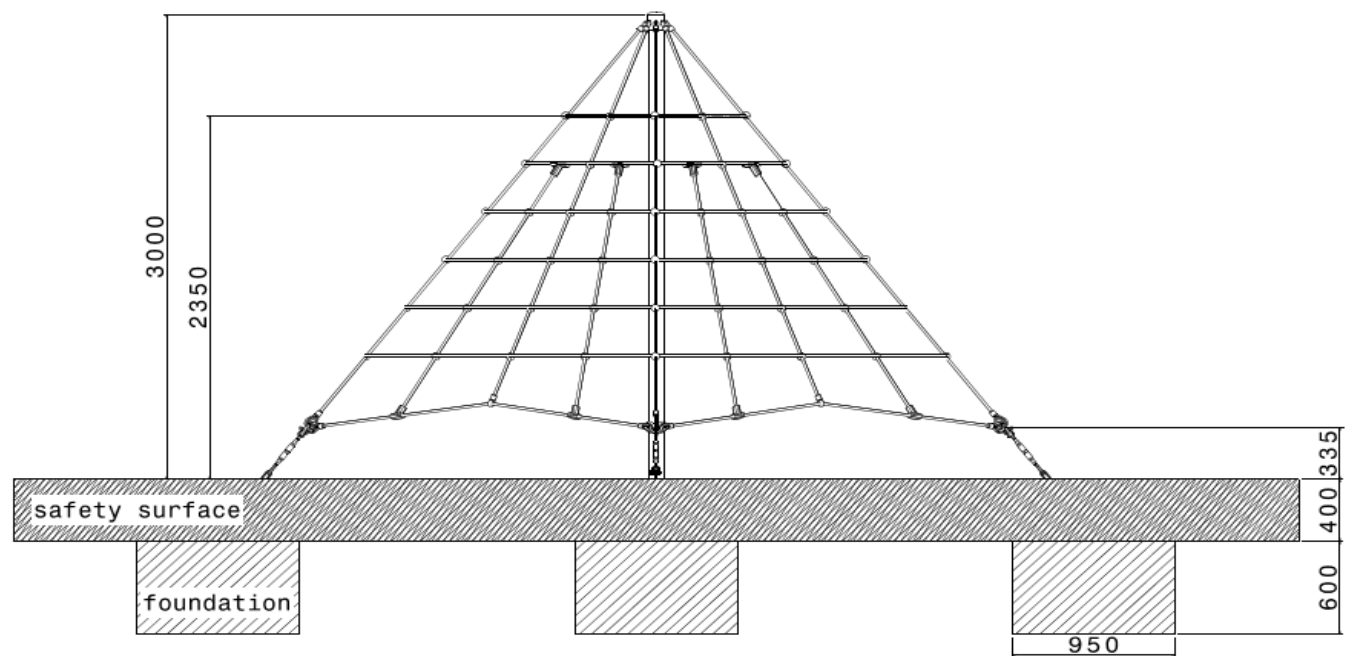

PYRAMIDE DE CORDES Hauteur 3,00 ml.

Réf. RT7610

A partir de 5 ans

HIC : 2,00 ml

Dimensions

Hauteur	3,00 ml
Diamètre	4,50 ml
Zone de sécurité	Diam. 7,50 ml
Hauteur de chute	1,50 ml

Caractéristiques techniques

Cordage âme acier 16 mm, 6 cordes tressées
 Mât en acier galvanisé à chaud diam. 88,9 mm.
 Connecteurs plastiques noirs
 4 tendeurs M16 galvanisés à chaud
 Pièces d'ancrage galvanisées

Conforme à la Norme EN 1176-1-2017