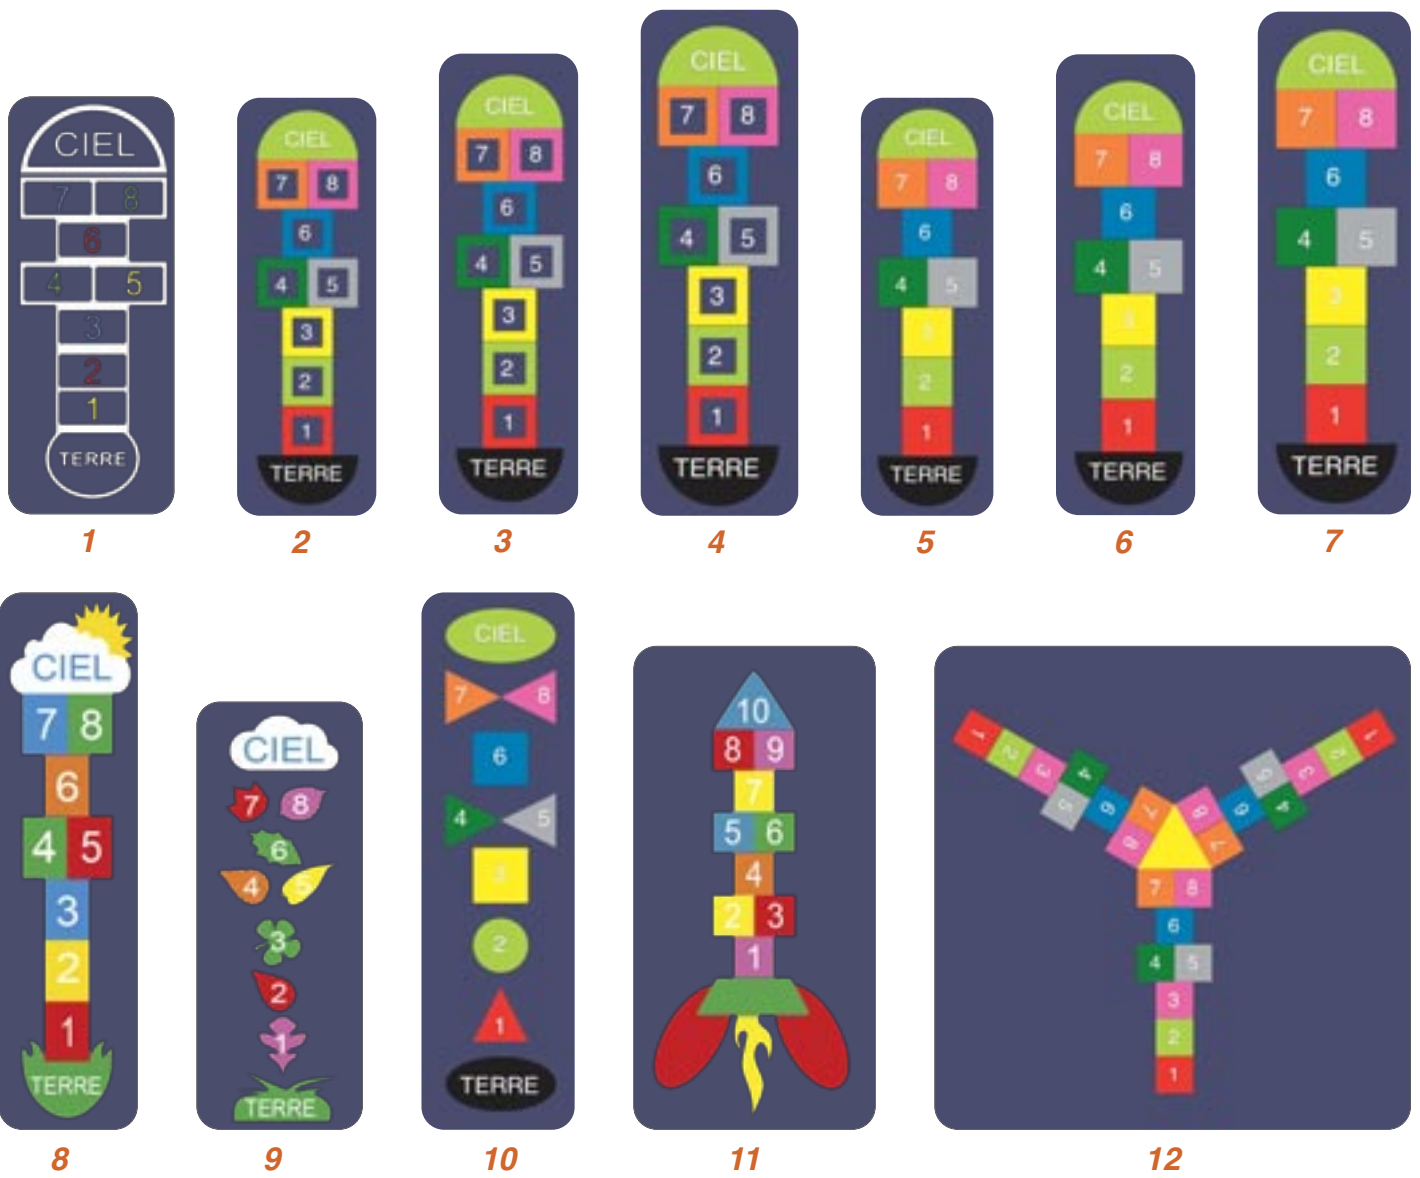

N°	JEU	Dimensions en cm	Référence
1	Marelle 8 cases	200*55	MA20055
2	Marelle 8 cases	200*50	MA1/20050
3	Marelle 8 cases	320*80	MA1/32080
4	Marelle 8 cases	400*100	MA1/400100
5	Marelle 8 cases	200*50	MA2/20050
6	Marelle 8 cases	320*80	MA2/32080
7	Marelle 8 cases	400*100	MA2/400100
8	Marelle 8 cases nuages	427*100	MANUAGES
9	Marelle 8 cases feuilles	250*60	MAFEUILLES
10	Marelle 8 cases	Variable	MAGEO
11	Marelle 10 cases fusée	350*155	MAFUSEE
12	Marelle triple	340*340	MATRIPLE1
13	Marelle triple	Variable	MATRIPLE2