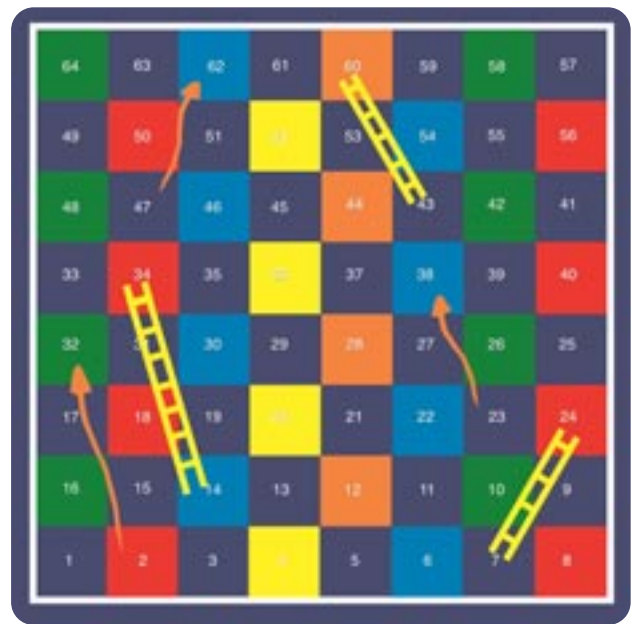

42 43 44

N°	JEU	Dimensions en cm	Référence
39	Serpents échelles 100	260*260	SEEC25260
40	Serpents échelles 100	310*310	SEEC30310
41	Serpents échelles 100	510*510	SEEC50510
42	Serpents échelles 64	210*210	SEEC25210
43	Serpents échelles 64	250*250	SEEC30250
44	Serpents échelles 64	410*410	SEEC50410
45	Serpents échelles 36	160*160	SEEC25160
46	Serpents échelles 36	190*190	SEEC30190
47	Serpents échelles 36	310*310	SEEC50310
48	Serpents échelles 64	300*300	SEEC300
49	Serpents échelles 100	375*375	SEEC375