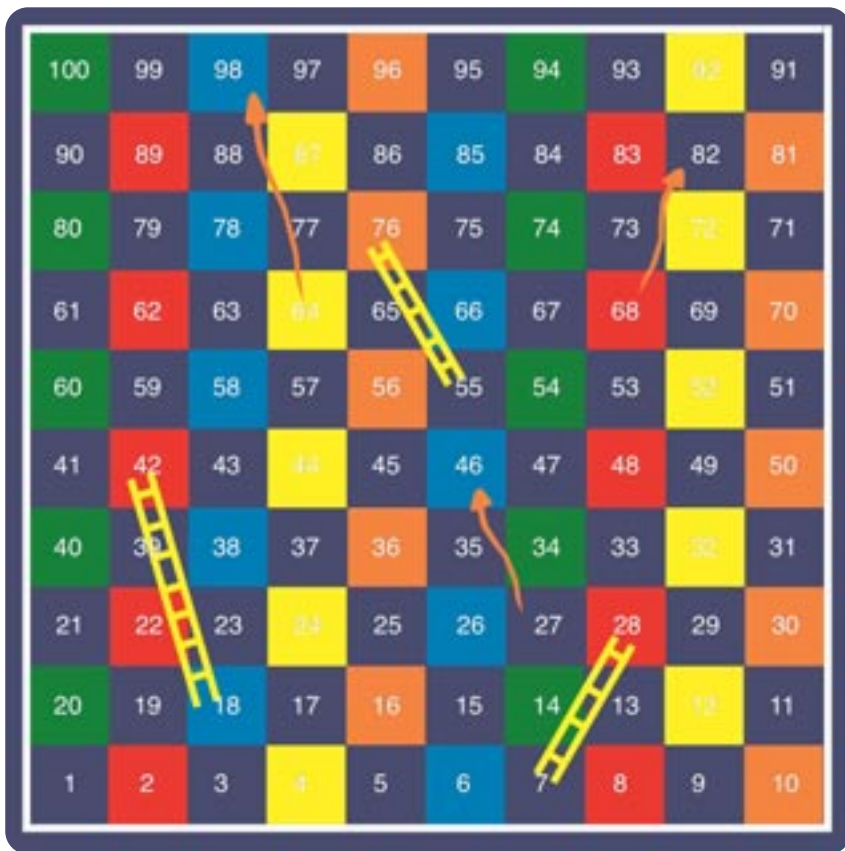

39 40 41

N°	JEU	Dimensions en cm	Référence
39	Serpents échelles 100	260*260	SEEC25260
40	Serpents échelles 100	310*310	SEEC30310
41	Serpents échelles 100	510*510	SEEC50510
42	Serpents échelles 64	210*210	SEEC25210
43	Serpents échelles 64	250*250	SEEC30250
44	Serpents échelles 64	410*410	SEEC50410
45	Serpents échelles 36	160*160	SEEC25160
46	Serpents échelles 36	190*190	SEEC30190
47	Serpents échelles 36	310*310	SEEC50310
48	Serpents échelles 64	300*300	SEEC300
49	Serpents échelles 100	375*375	SEEC375