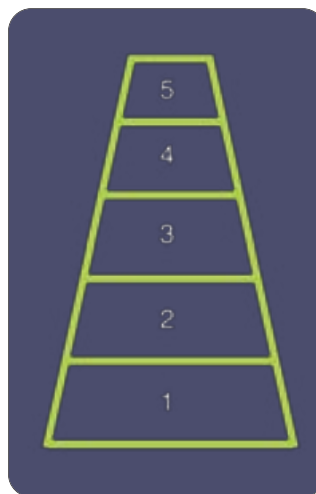

N°	JEU	Dimensions en cm	Référence
33	Cible	190*120	CIBLE
34	Parcours	Variable	PARCOURS
35	Labyrinthe	400*400	LABY
36	Twister	225*145	TWISTER
37	Ligne pour terrain de jeu	100*5	
38	Circuits vélos	Variable	VELO

33